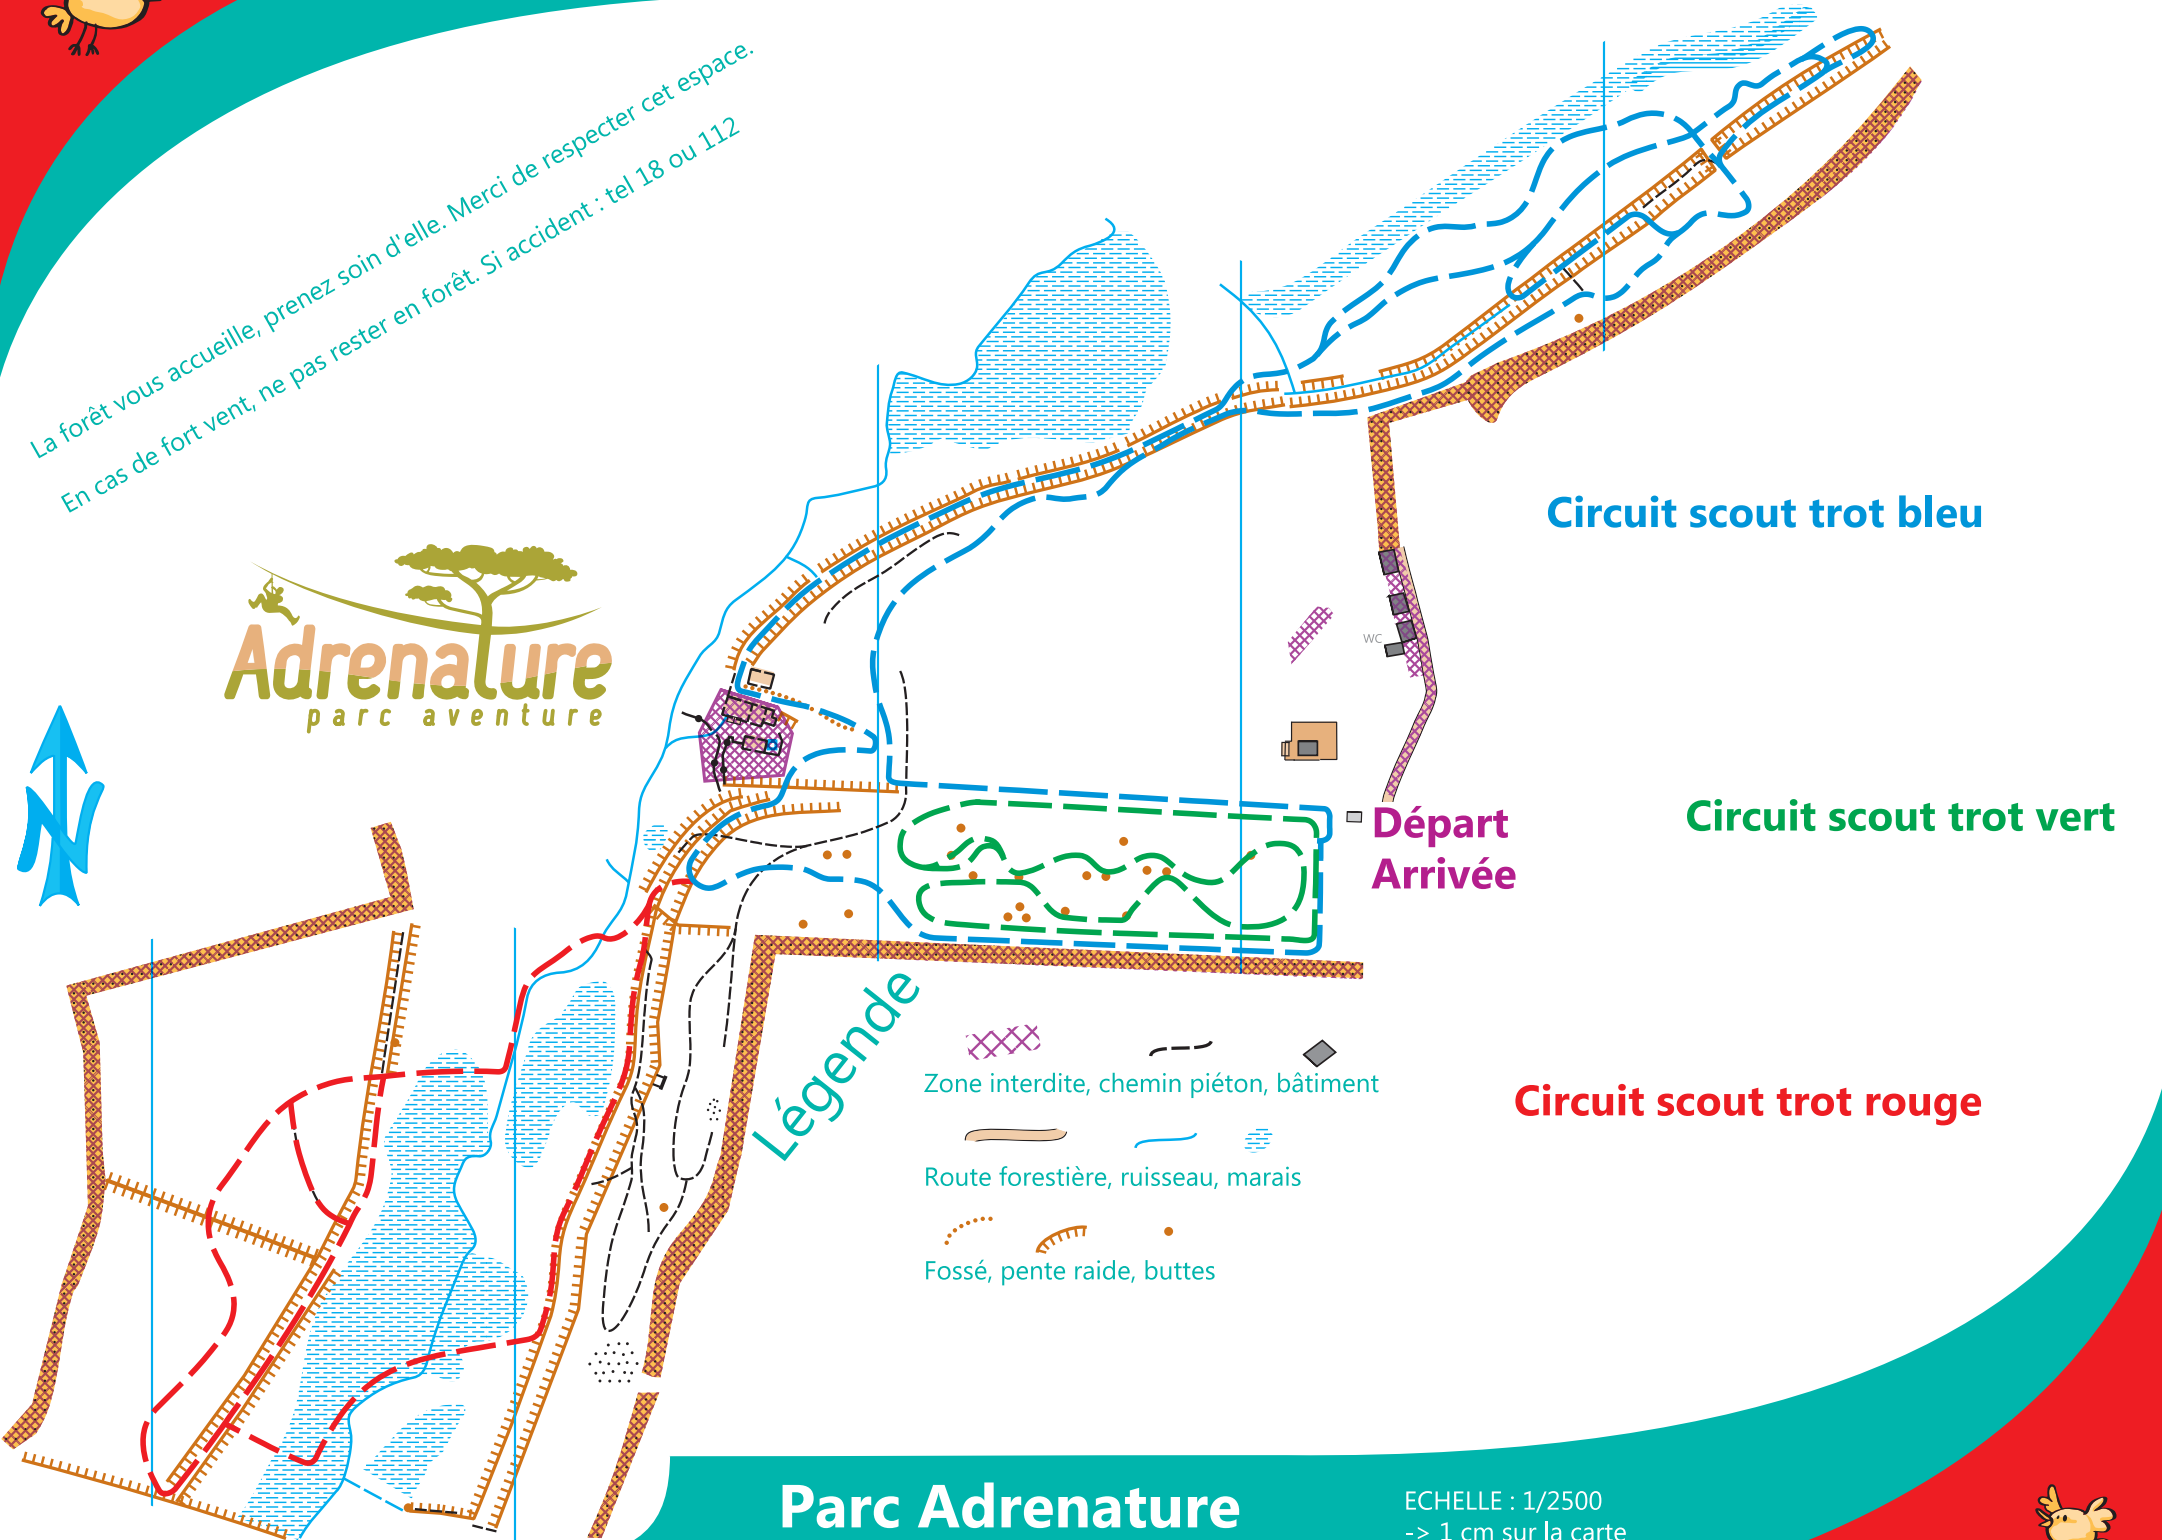

La forêt vous accueille, prenez soin d'elle. Merci de respecter cet espace.
 En cas de fort vent, ne pas rester en forêt. Si accident : tel 18 ou 112

Circuit scout trot bleu

Circuit scout trot vert

Circuit scout trot rouge

Départ
Arrivée

Légende

-  Zone interdite, chemin piéton, bâtiment
-  Route forestière, ruisseau, marais
-  Fossé, pente raide, buttes

Parc Adrenalure
Espace SCOUT TROT

ECHELLE : 1/2500
 -> 1 cm sur la carte
 = 25 m sur le terrain