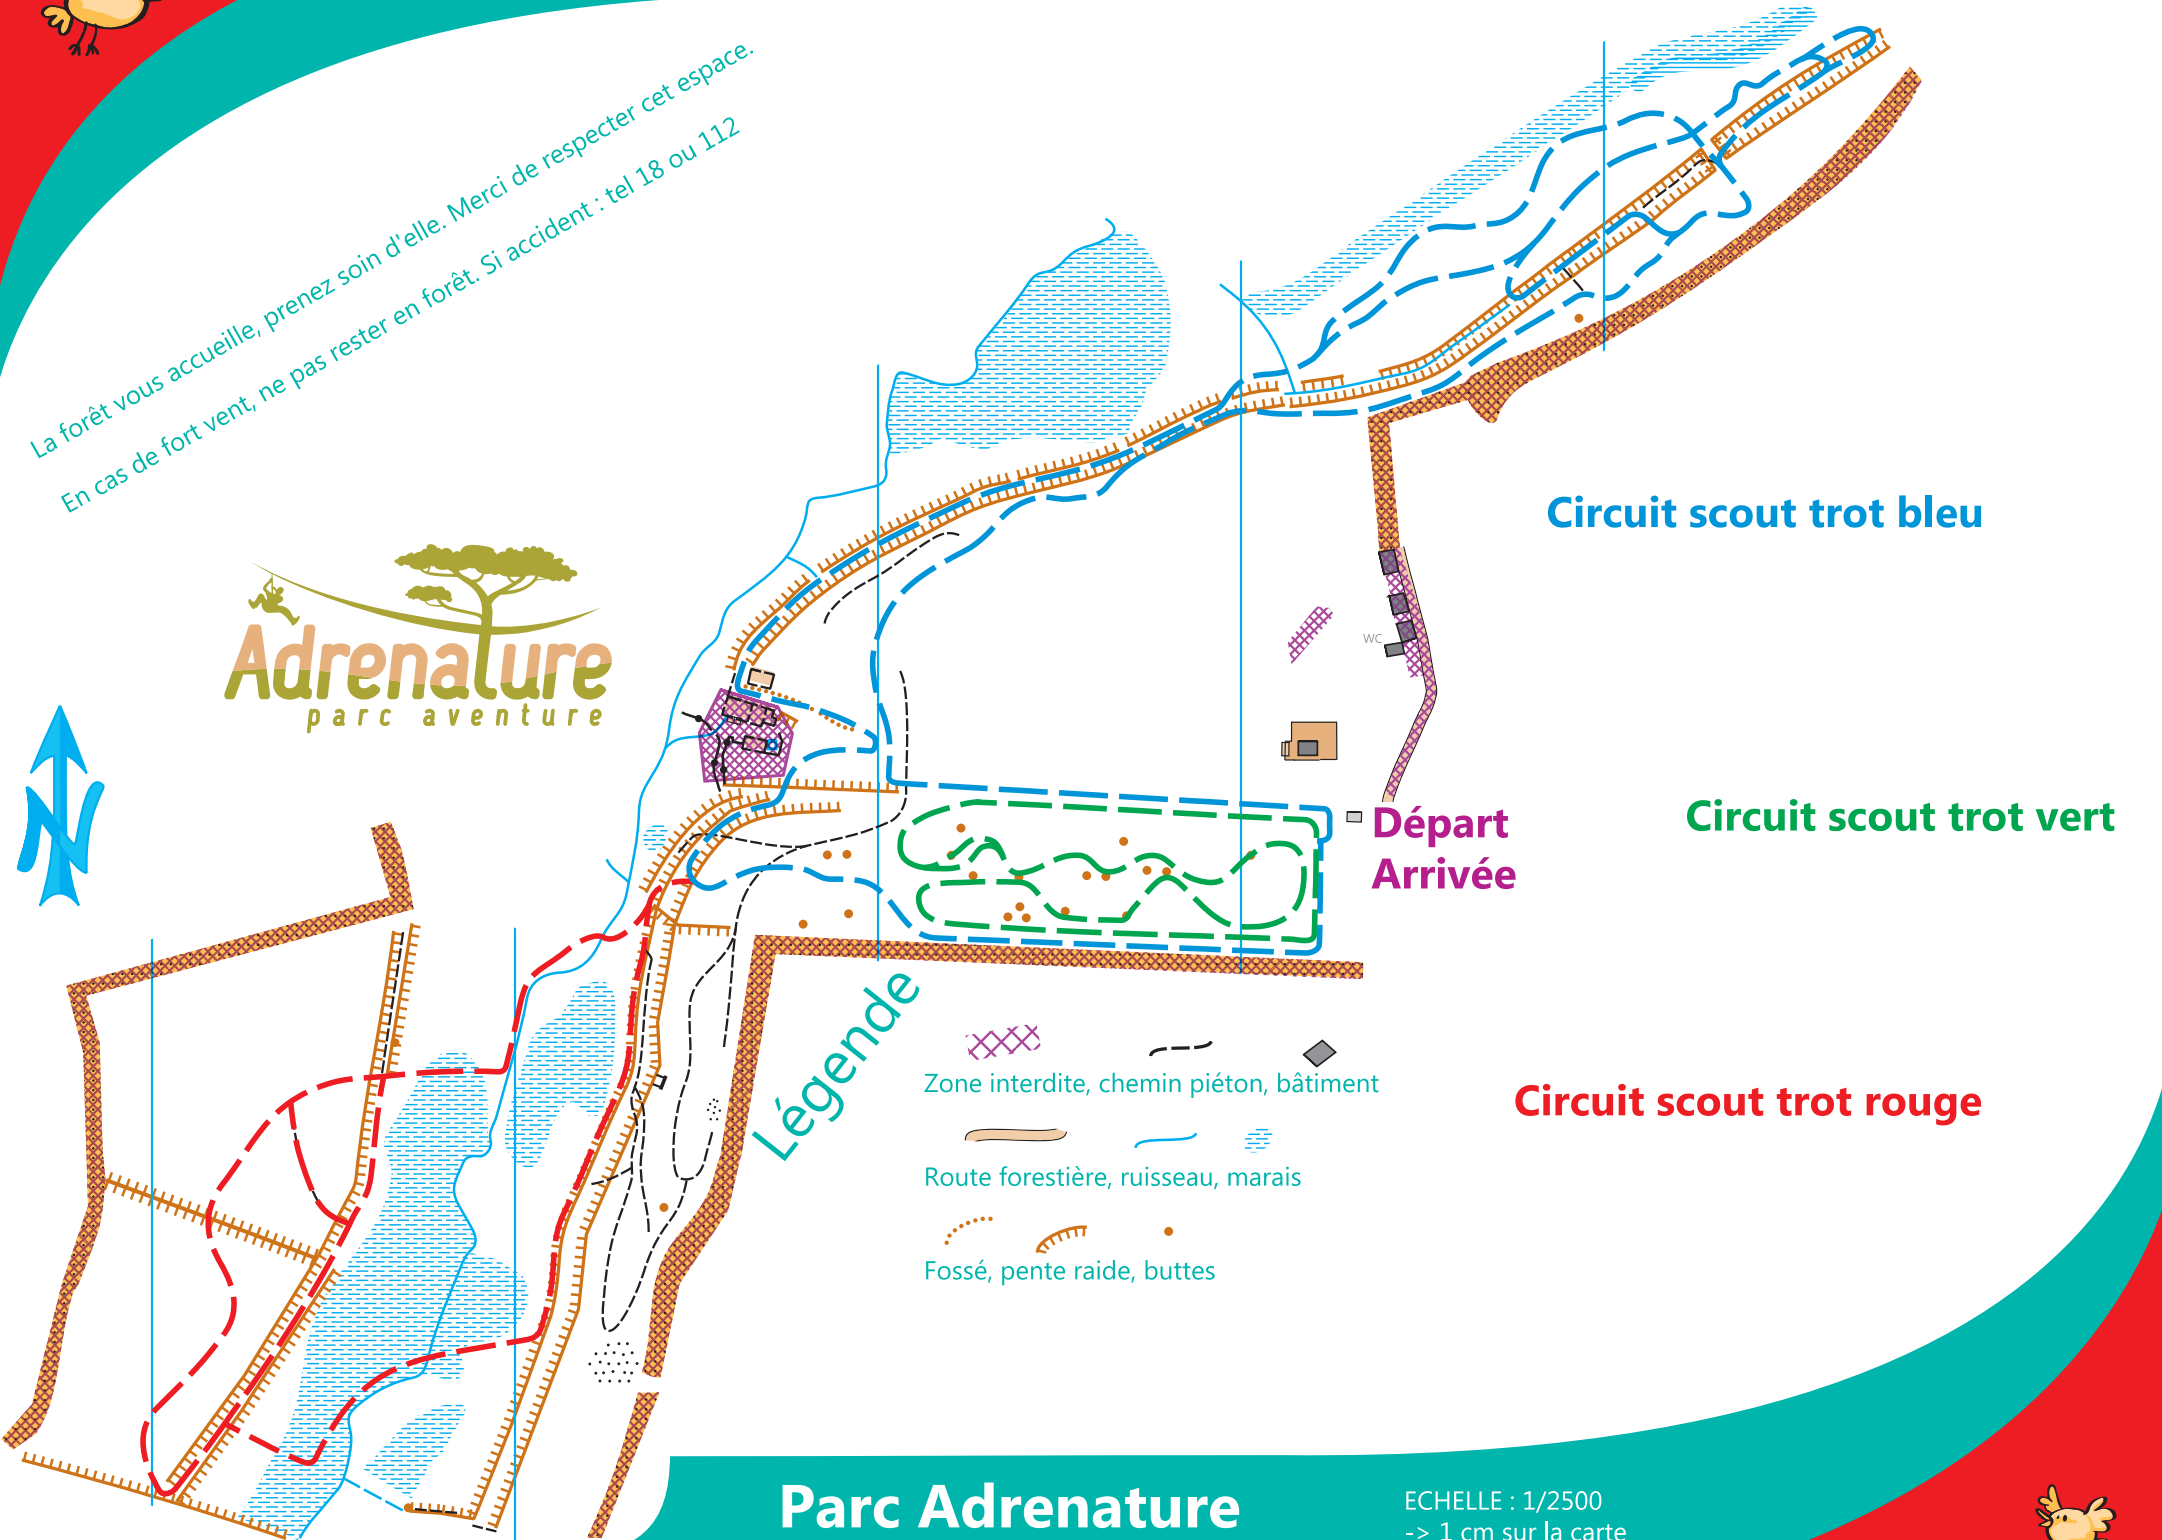

La forêt vous accueille, prenez soin d'elle. Merci de respecter cet espace.  
 En cas de fort vent, ne pas rester en forêt. Si accident : tel 18 ou 112

**Circuit scout trot bleu**

**Circuit scout trot vert**

**Circuit scout trot rouge**

**Départ**  
**Arrivée**

**Légende**

-  Zone interdite, chemin piéton, bâtiment
-  Route forestière, ruisseau, marais
-  Fossé, pente raide, buttes

# Parc Adrenature Espace SCOUT TROT

ECHELLE : 1/2500  
 -> 1 cm sur la carte  
 = 25 m sur le terrain