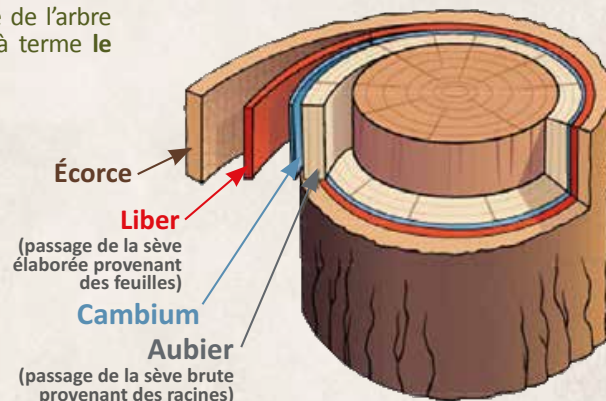

LE SYSTÈME DE PERÇAGE « ADRENATURE INNOVATION »

UN SYSTÈME D'ANCRAGE DE PLATEFORMES, LIGNE DE VIE...

INCONVÉNIENTS

DES SYSTÈMES TRADITIONNELS

Les systèmes de serrage traditionnels par étriers ou brides des troncs provoquent des problèmes à moyen long termes.

Les fortes pressions sur le tronc créent des dommages irréversibles : la sève élaborée ne circule plus, la vie de l'arbre est arrêtée et cela provoque à terme le dépérissement de ce dernier.

L'ONF stipule que les arbres et les troncs supportent mieux une fixation par perçage car il va permettre la circulation des flux de sèves et garantir la bonne santé de l'arbre.

Les blessures des câbles, cales, plateformes, forment des portes d'entrées aux agents pathogènes tels que champignons, insectes xylophages, bactéries, virus...

QUELQUES

EXEMPLES D'UTILISATION

UNE SOLUTION INNOVANTE ET DURABLE