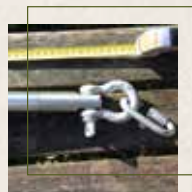

Multi-support

- Plateformes
- Ligne de vie
- Cabanes perchées
- Haubanage

TARIFS

Ancrage complet	25 pièces	PU 185€
	50 pièces	PU 170€
	100 pièces	PU 150€
Location Mèche	1mois	150€
	15 jours	75€
Cauton mèche		600€
Achat mèche		900€
Niveau à eau + désinfectant		Offert